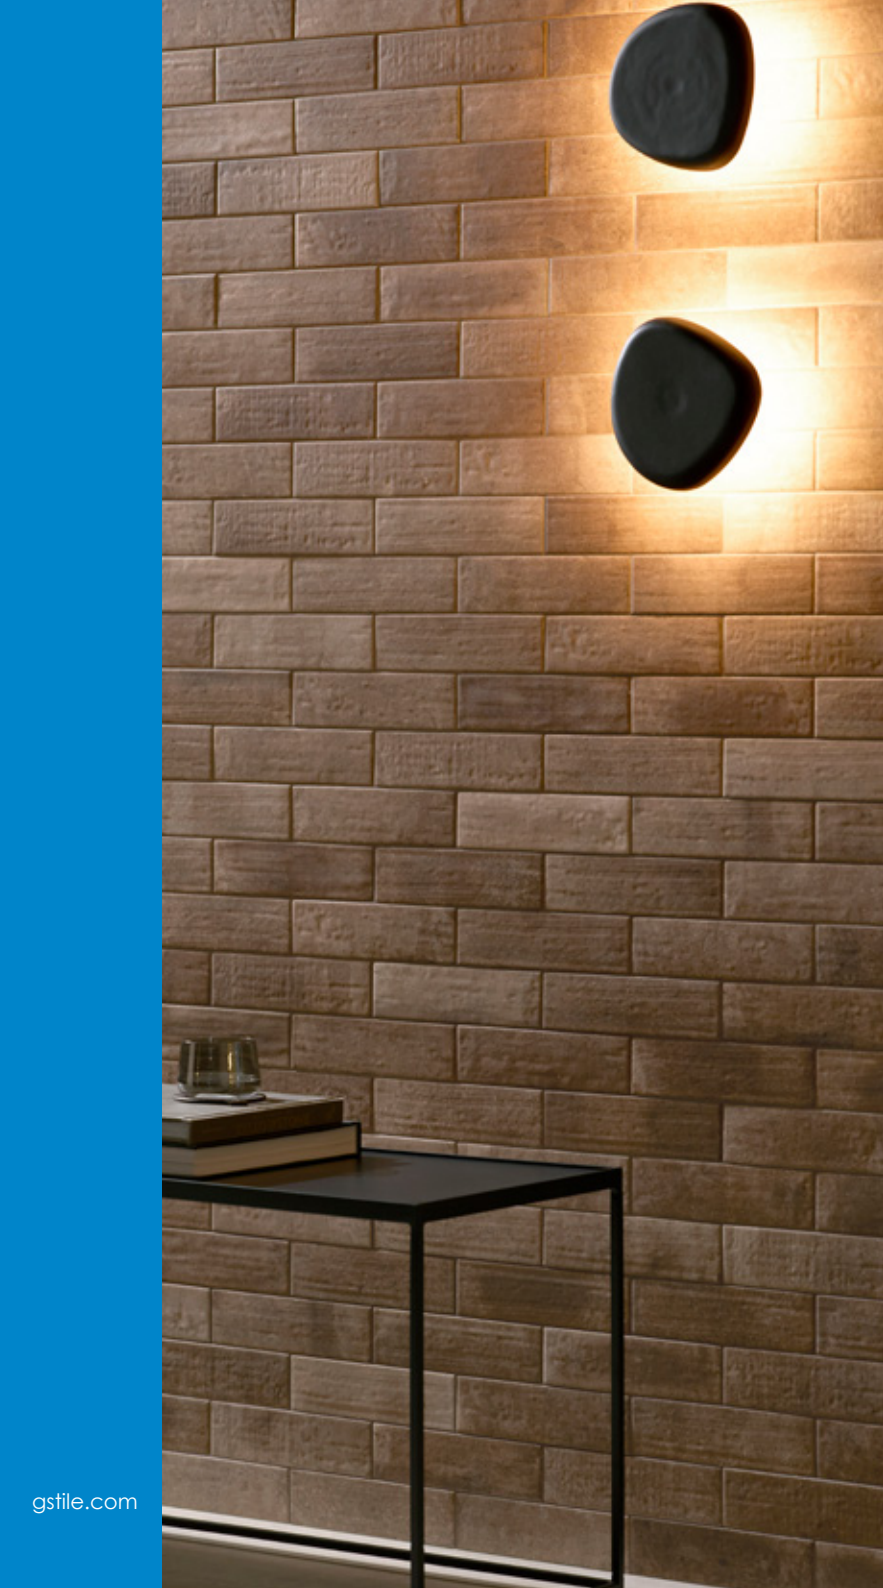

Rum | V3

Size	SKU	Finishes
<small>Formato</small>		<small>Acabados</small>
2.5x9	#900737E	MATTE PRESSED

Vertuo | V3

Size	SKU	Finishes
<small>Formato</small>		<small>Acabados</small>
2.5x9	#900738E	MATTE PRESSED