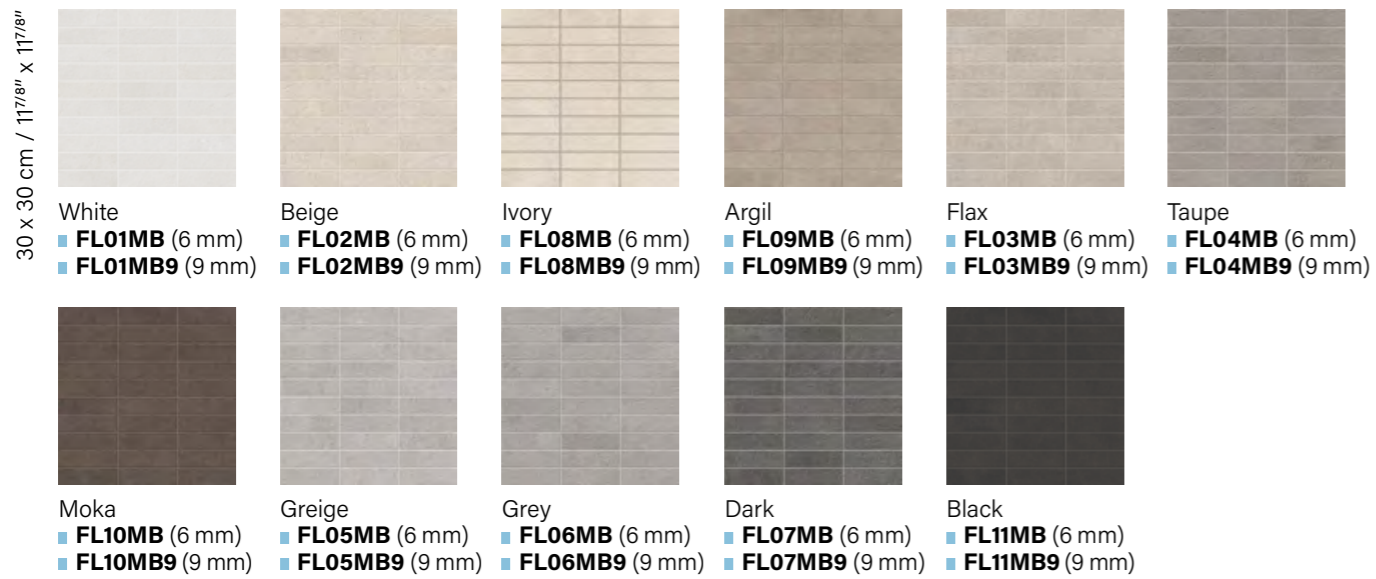

Greige	FL05XPA	FL0512	FL0588	FL05BA	FL0568	FL0563
Greige Antislip				FL05BAA		
Grey	FL06XPA	FL0612	FL0688	FL06BA	FL0668	FL0663
Grey Antislip				FL06BAA		FL06BA2 FL06682

Dark

Black

6 mm MEGA Naturale	9 mm RealUp + StrideUp			20 mm OPEN	
120 x 280 cm 47 1/4" x 110 1/4"	120 x 120 cm 47 1/4" x 47 1/4"	80 x 80 cm 31 1/2" x 31 1/2"	60 x 120 cm 23 1/2" x 47 1/4"	60 x 60 cm 23 1/2" x 23 1/2"	30 x 60 cm 11 7/8" x 23 1/2"

Dark	FL07XPA	FL0712	FL0788	FL07BA	FL0768	FL0763
Black	FL11XPA	FL1112	FL1188	FL11BA	FL1168	FL1163

White Ciottolo

Ivory Ciottolo

Greige Ciottolo

Argil Ciottolo

Flax Ciottolo

■ 9 mm
RealUp + StrideUp

□	□
60 x 120 cm	120 x 120 cm
23 1/2" x 47 1/4"	47 1/4" x 47 1/4"

White Ciottolo	FL01BAC	FL0112C
Ivory Ciottolo	FL08BAC	FL0812C
Argil Ciottolo	FL09BAC	FL0912C
Flax Ciottolo	FL03BAC	FL0312C
Greige Ciottolo	FL05BAC	FL0512C

Mosaic (9 mm)

Muretto (6 mm / 9 mm)

Listello Tratto (6 mm)