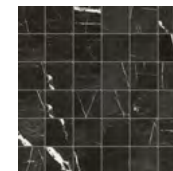

Bardiglio Mosaico
30x30 cm
12"x12"

Nero Marquina Mosaico
30x30 cm
12"x12"

Verde Alpi Mosaico
30x30 cm
12"x12"

Rosso Verona Mosaico
30x30 cm
12"x12"

Carrara Hexagon
30x34 cm - 12"x13"

Biancone Hexagon
30x34 cm - 12"x13"