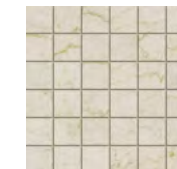

Domus Aurea Rosso
60x60 cm - 24"x24"

Rosso Verona - Biancone

Domus Aurea Verde
60x60 cm - 24"x24"

Verde Alpi - Carrara

Carrara Mosaico
30x30 cm
12"x12"

Biancone Mosaico
30x30 cm
12"x12"

Botticino Mosaico
30x30 cm
12"x12"

Bardiglio Mosaico
30x30 cm
12"x12"

Nero Marquina Mosaico
30x30 cm
12"x12"

Verde Alpi Mosaico
30x30 cm
12"x12"

Rosso Verona Mosaico
30x30 cm
12"x12"

Carrara Hexagon
30x34 cm - 12"x13"

Biancone Hexagon
30x34 cm - 12"x13"