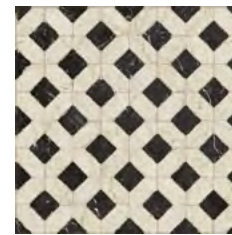

DECORS

Domus Aurea Nero
60x60 cm - 24"x24"

Nero Marquina - Botticino