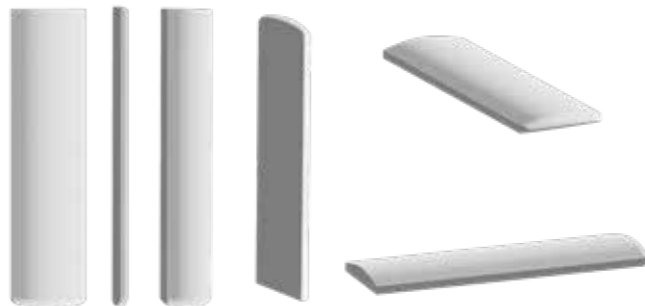

valid for **VIBES 6,2x25cm matt | glossy**

PACKAGING

	BOX			PALLET		
	PCS	SQ.MT.	KG	BOXES	SQ.MT.	KG
 Flat 6,2x25cm matt glossy 2"x10"	28	0,44	6,40	108	47,30	711
 Fold 6,2x25cm matt glossy 2"x10"	28	0,44	6,11	108	47,30	680
 Quilt 6,2x25cm matt glossy 2"x10"	28	0,44	6,55	108	47,30	727
 Punch 6,2x25cm matt glossy 2"x10"	28	0,44	6,28	108	47,30	698
 Peak 6,2x25cm matt glossy 2"x10"	25	0,39	6,78	108	42,23	752

FLAT

FOLD

QUILT

PUNCH

PEAK

LAYING | POSA 1

LAYING | POSA 2

LAYING | POSA 3