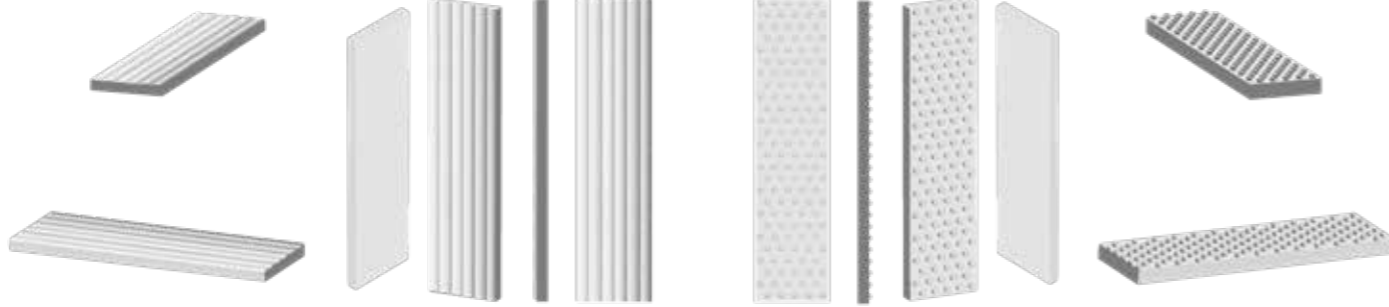

valid for **VIBES 6,2x25cm matt | glossy**

PACKAGING

	BOX			PALLET		
	PCS	SQ.MT.	KG	BOXES	SQ.MT.	KG
 Flat 6,2x25cm matt glossy 2"x10"	28	0,44	6,40	108	47,30	711
 Fold 6,2x25cm matt glossy 2"x10"	28	0,44	6,11	108	47,30	680
 Quilt 6,2x25cm matt glossy 2"x10"	28	0,44	6,55	108	47,30	727
 Punch 6,2x25cm matt glossy 2"x10"	28	0,44	6,28	108	47,30	698
 Peak 6,2x25cm matt glossy 2"x10"	25	0,39	6,78	108	42,23	752

FLAT

FOLD

QUILT

PUNCH

PEAK

LAYING | POSA 1

LAYING | POSA 2

LAYING | POSA 3