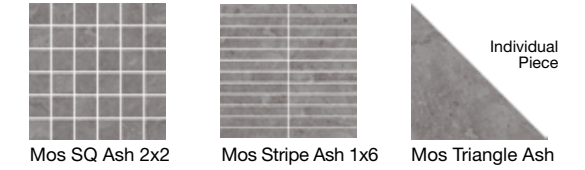

Mos Ash | V3

Size	SKU	Finishes
12x12	#80239ET	NAT
Mos SQ	#80317ET	POL
12x12	#80325ET	NAT
Mos Stripe	#80321ET	POL
12x16	#80345ET	NAT
Mos Triangle	#80341ET	POL