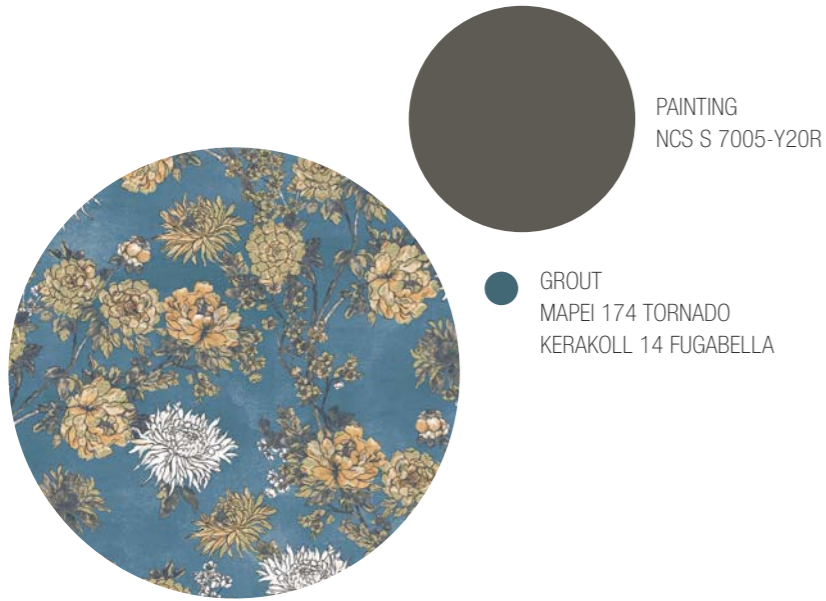

GROUT
MAPEI 114 ANTHRACITE
KERAKOLL 11 FUGABELLA

AESTHETICA CAL

arbor6 12

PAINTING
NCS S 5010-R90B

GROUT
MAPEI 114 ANTHRACITE
KERAKOLL 11 FUGABELLA

AESTHETICA GOL

romanza6 12

PAINTING
NCS S 2005-Y80R

GROUT
MAPEI 114 ANTHRACITE
KERAKOLL 11 FUGABELLA

AESTHETICA ORO

flos6 12

PAINTING
NCS S 1000-N

GROUT
MAPEI 135 GOLDEN DUST

AESTHETICA EXT

kimono6 12

PAINTING
NCS S 7005-Y20R