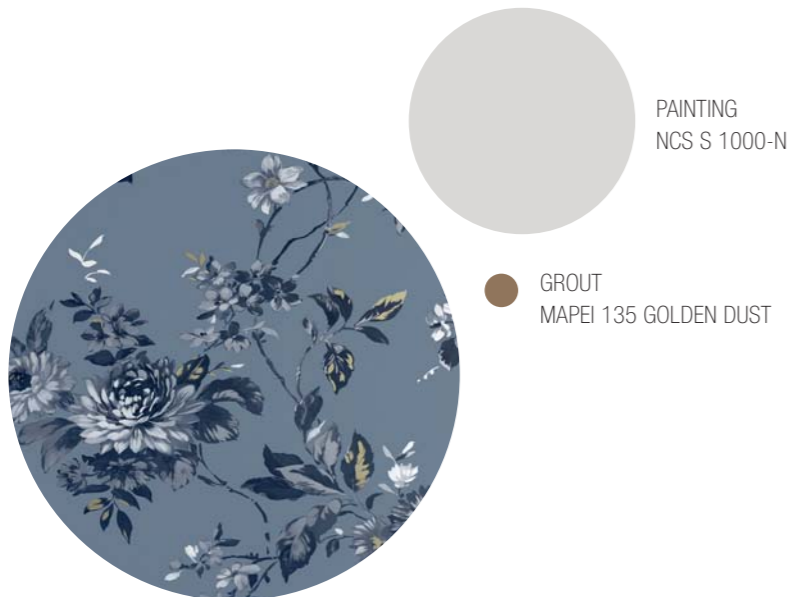

flos6 12

PAINTING
NCS S 1000-N

GROUT
MAPEI 135 GOLDEN DUST