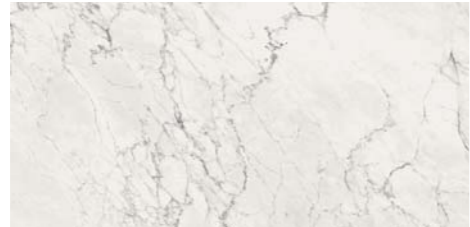

GROUT
MAPEI 114 ANTHRACITE
KERAKOLL 11 FUGABELLA

AESTHETICA CAL

arbor6 12

PAINTING
NCS S 5010-R90B

GROUT
MAPEI 114 ANTHRACITE
KERAKOLL 11 FUGABELLA

AESTHETICA GOL

romanza6 12

PAINTING
NCS S 2005-Y80R