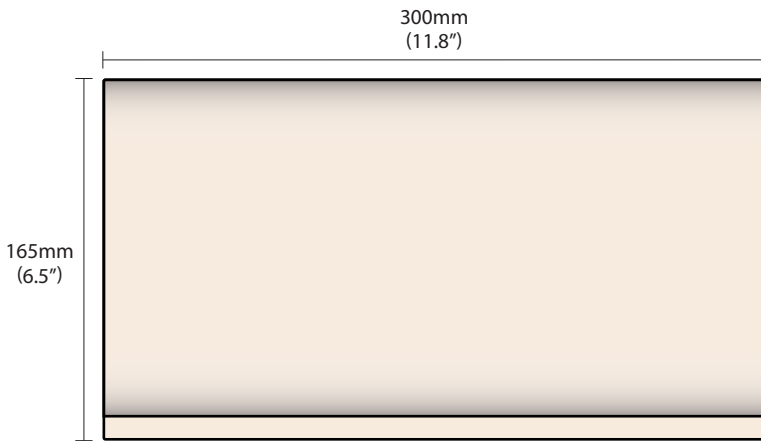

cove base

cove base available in:

Spirit

Chalk	1101136
Greige	1101137
Mud	1101138
Ash	1101139
Plumb	1101140
Coal	1101141

Basalt

Dark Grey	1096234
Light Grey	1096233
Nut	1096232
Sand	1096231
White	1096230

Onyx