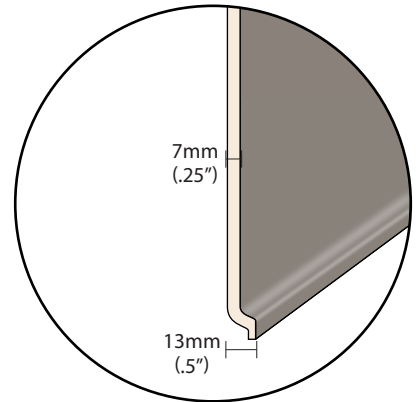

cove base

cove base available in:

Spirit

Chalk	1101136
Greige	1101137
Mud	1101138
Ash	1101139
Plumb	1101140
Coal	1101141

Basalt

Dark Grey	1096234
Light Grey	1096233
Nut	1096232
Sand	1096231
White	1096230

Onyx