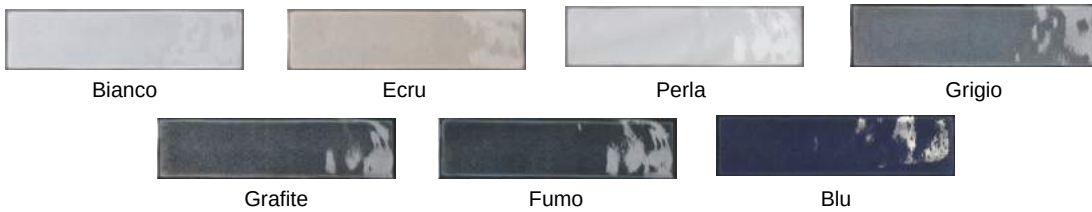

6x7
Esagona Hex

Trim

1/2x12 Jolly

V3

10mm

Colors

GSTile.com

@GardenStateTile