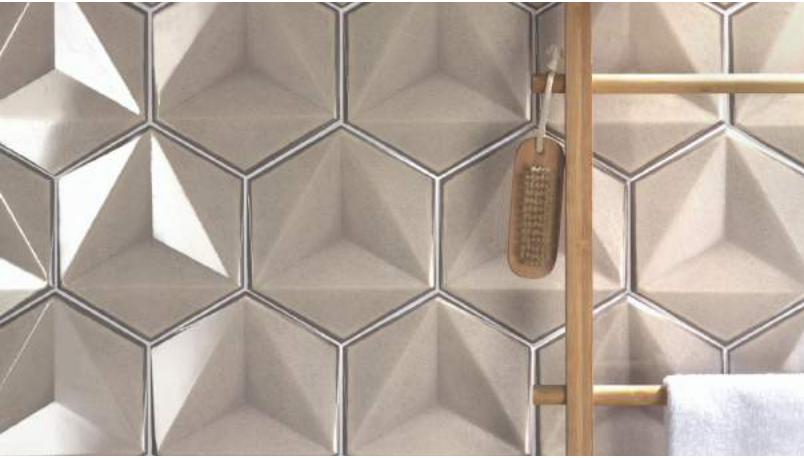

GSW

CHROMA

GST

3x12 Field

6x7 Esagona Hex

Porcelain Stoneware Tile

3x12
Glossy

Deco

6x7
Esagona Hex

Trim

1/2x12 Jolly

V3

10mm

Colors

GSTile.com

@GardenStateTile